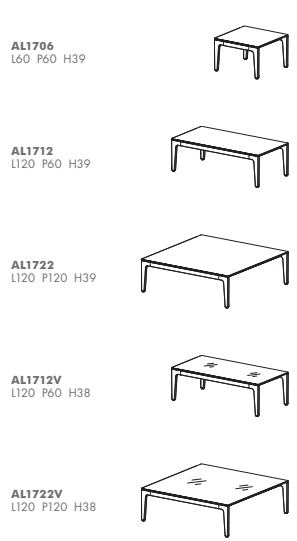

coffee tables

AL1706 L60 P60 H39

AL1712 L120 P60 H39

AL1722 L120 P120 H39

AL1712V L120 P60 H38

AL1722V L120 P120 H38

scrivanie

Desks
Schreibtische
Bureaux
Mesas

AL0554 L140 P80 H75
AL0556 L160 P80 H75
AL0558 L180 P80 H75

AL1408 L80 P60 H75
AL1410 L100 P60 H75