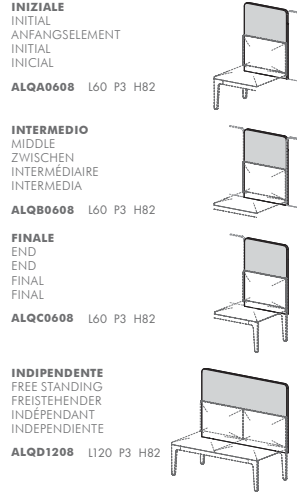

2 VIE
2-WAYS / 2-WEGE
2 VOIES / 2 VIAS
ALTPAV24 L60 P44 H1,8
ALTPAV26 L60 P60 H1,8
ALTPBV26 L82,2 P75,5 H1,8
ALTPCV26 L66 P70 H1,8
ALTPDV36 L80 P69,3 H1,8
ALTPBV36 L88,2 P74,1 H1,8
ALTPBV46 L88,2 P88,2 H1,8

3 VIE
3-WAYS / 3-WEGE
3 VOIES / 3 VIAS
AL9241 L60 P60 H4
ALT9242 Ø 35 H35,4
ALT9243 L40 P30 H35,7
AL9246 L30 P8 H30
AL9247 L6 P5 H12
ALCS111 L60 P44 H38
ALCS121 L60 P44 H78

4 VIE
4-WAYS / 4-WEGE
4 VOIES / 4 VIAS

AL0554 L140 P80 H75
AL0556 L160 P80 H75
AL0558 L180 P80 H75

AL1408 L80 P60 H75
AL1410 L100 P60 H75

pannello divisorio

Seat divider
Sitzteiler
Panneau de séparation pour siège
Panel de separacion para asiento

INIZIALE
INITIAL
ANFANGSELEMENT
INITIAL
INICIAL
ALQA0608 L60 P3 H82

INTERMEDIO
MIDDLE
ZWISCHEN
INTERMÉDIAIRE
INTERMEDIA
ALQB0608 L60 P3 H82

FINALE
END
END
FINAL
FINAL
ALQC0608 L60 P3 H82

INDIPENDENTE
FREE STANDING
FREISTEHENDER
INDÉPENDANT
INDEPENDIENTE
ALQD1208 L120 P3 H82

elementi di connessione e accessori

connection element and accessories / Verbindungselement und Zubehör / éléments de connexion et accessoires / elementos de conexión y accesorios