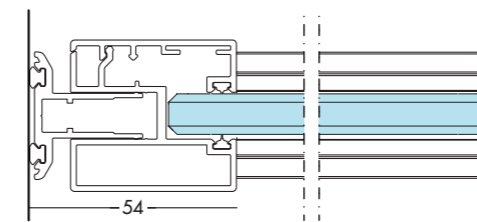

Elemento di partenza da muro FISSO  
Wall starting element - FIXED  
Maueranschlusselement - FIXED  
Profil départ pour fixation au mur - FIXÉ  
Elemento inicial a muro - FIJO

Elemento di partenza da muro TELESCOPICO  
Wall starting element - ADJUSTABLE PROFILE  
Maueranschlusselement - REGULIERBAR PROFIL  
Profil départ pour fixation au mur - PROFIL RÉGLABLE  
Elemento inicial a muro - PERFIL AJUSTABLE

Elemento di partenza da muro REGOLABILE  
Wall starting element - ADJUSTABLE PROFILE  
Maueranschlusselement - REGULIERBAR PROFIL  
Profil départ pour fixation au mur - PROFIL RÉGLABLE  
Elemento inicial a muro - PERFIL AJUSTABLE