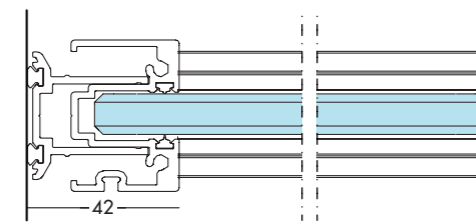

Elemento di partenza da muro FISSO  
Wall starting element - FIXED  
Maueranschlusselement - FIXED  
Profil départ pour fixation au mur - FIXÉ  
Elemento inicial a muro - FIJO

Elemento di partenza da muro TELESCOPICO  
Wall starting element - ADJUSTABLE PROFILE  
Maueranschlusselement - REGULIERBAR PROFIL  
Profil départ pour fixation au mur - PROFIL RÉGLABLE  
Elemento inicial a muro - PERFIL AJUSTABLE

Elemento di partenza da muro REGOLABILE  
Wall starting element - ADJUSTABLE PROFILE  
Maueranschlusselement - REGULIERBAR PROFIL  
Profil départ pour fixation au mur - PROFIL RÉGLABLE  
Elemento inicial a muro - PERFIL AJUSTABLE