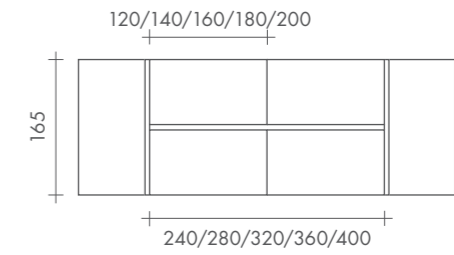

Il sistema Pop easy si integra anche a diversi contenitori quali passepartout e orgatower, concepiti come elementi salvaspazio e di archiviazione sul posto di lavoro.

The Pop easy system includes also several cabinets like Passepartout and Orgatower, designed as space saving elements and storage spaces for workstations.