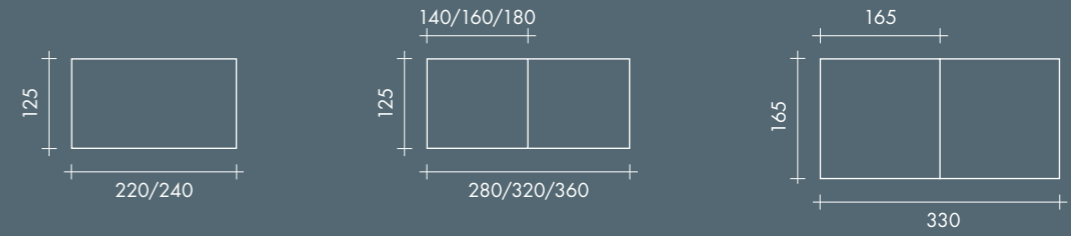

Il programma comprende postazioni di lavoro singole, aggregate, regolabili in altezza e tavoli riunione con struttura centrale canalizzata.

The program includes single desk, shared height-adjustable workstation and meeting tables with a central cable management.