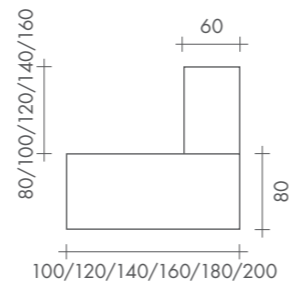

Famiglia di arredi per ambienti operativi e professionali, distinguibili per funzionalità e praticità di utilizzo.

Furniture family for operative spaces and professional environments, distinguished for functionality and practicality.