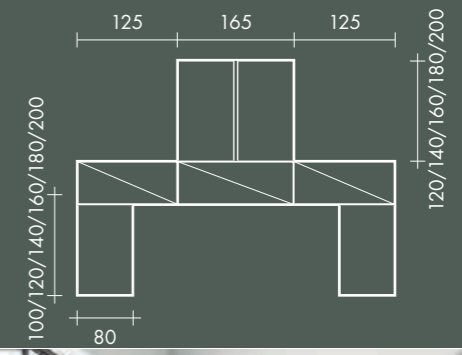

Contenitori polifunzionali per aree di lavoro pratiche ed ordinate.
Practical and orderly multifunctional containers for working environments.