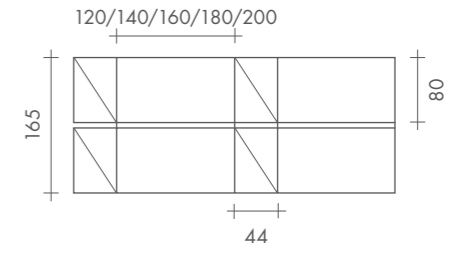

Il programma comprende postazioni di lavoro singole, aggregate, regolabili in altezza e tavoli riunione con struttura centrale canalizzata.

The program includes single desk, shared height-adjustable workstation and meeting tables with a central cable management.