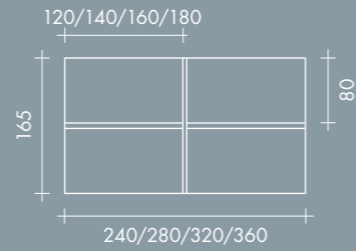

Composizione multipla dotata di schermi divisori in melaminico rivestiti in tessuto.
Cluster composition with fabric screens.