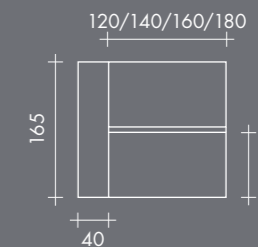

**Postazione di lavoro doppia con cassetteria altezza scrivania
portante e schermi divisori in vetro acidato.**

Double workstation with supporting melamine pedestal and frosted glass
screen.