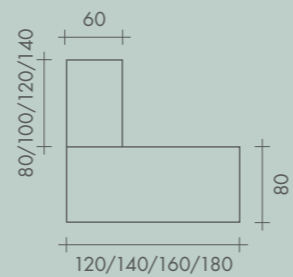

**Scrivania indipendente con piano in melaminico e gamba metallica.**

Free standing desk with melamine top and metal t-shaped leg.

**Postazione di lavoro doppia con cassetteria altezza scrivania  
portante e schermi divisori in vetro acidato.**